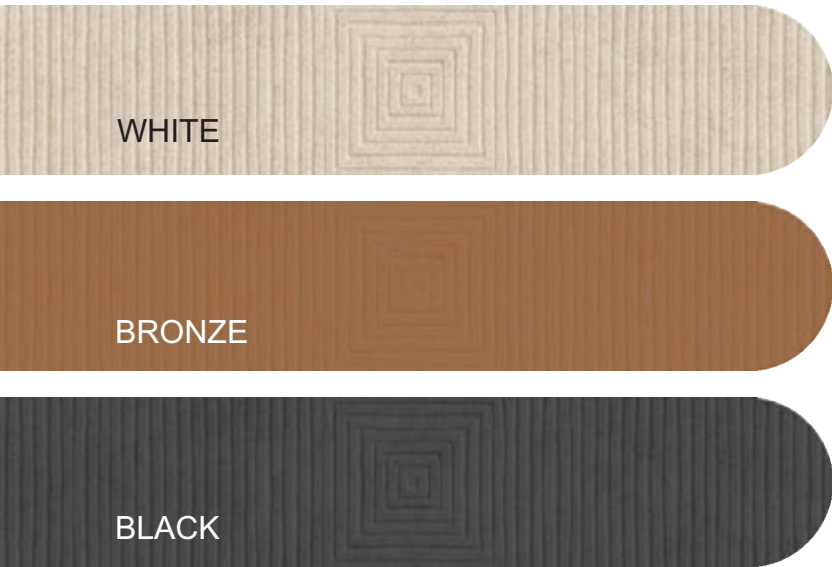

3 COLORS

1 SIZE

Wall & Floor Tile

60x60 cm

1 FINISH