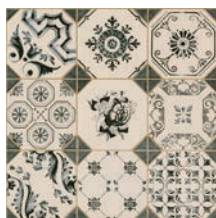

## Wall & Floor Tile

Rectified Tile / Matt / White Body

**Brasilia Relief Gris**  
20x120 cm / Matt

**Brasilia Relief Roble**  
20x120 cm / Matt

**Brasilia Relief Century**  
20x120 cm / Matt

**Brasilia Roble Mosaic**  
33x33 cm / Matt