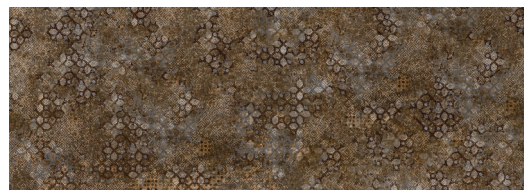

Theo Oxido Art
30x90 cm /Matt