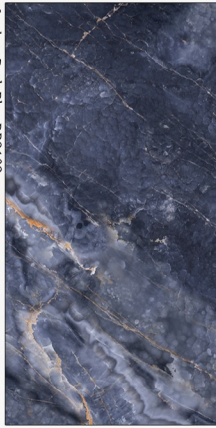

LEOBEN

Leoben Dark Blue
Code: DP8108
Size: 80×160

LEOBEN

Leoben Dark Blue DP8108

Face 1

Face 2

Face 3

Face 4