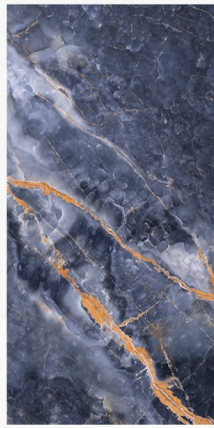

LEOBEN

Leoben Dark Blue
Code: DP8108
Size: 80×160

LEOBEN

Leoben Dark Blue DP8108

Face 1

Face 2

Face 3

Face 4