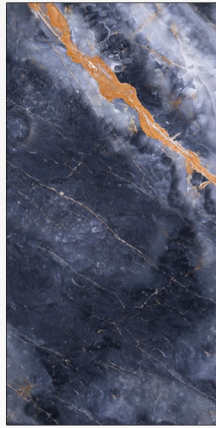

LEOBEN

Leoben Dark Blue
Code: DP8108
Size: 80×160

LEOBEN

Leoben Dark Blue DP8108

Face 1

Face 2

Face 3

Face 4