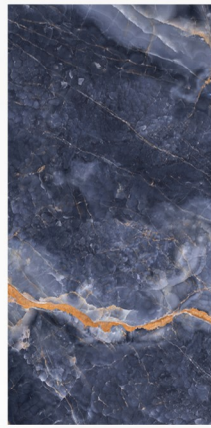

LEOBEN

Leoben Dark Blue
Code: DP8108
Size: 80×160

LEOBEN

Leoben Dark Blue DP8108

Face 1

Face 2

Face 3

Face 4